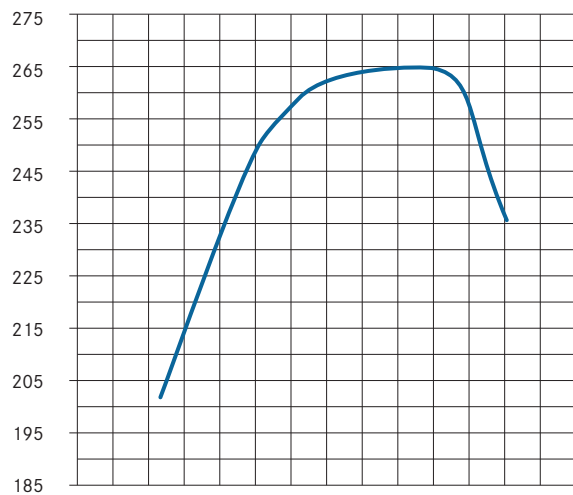

Mercedes-Benz

Mercedes-Benz, OM 501 LA

V6 – 265 kW (360 PS)

Leistungskurven

Leistung (kW)

BlueTec®	
Anzahl Zylinder	V6
Hubraum [l]	11,95
max. Drehmoment [Nm/UpM]	1850/1080
Leistung [kW/UpM]	265/1800

Drehmoment (Nm)