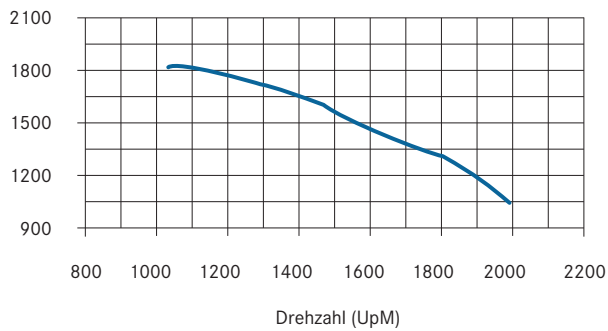

Mercedes-Benz

Mercedes-Benz, OM 501 LA

V6 – 265 kW (360 PS)

Leistungskurven

Leistung (kW)

BlueTec®	
Anzahl Zylinder	V6
Hubraum [l]	11,95
max. Drehmoment [Nm/UpM]	1850/1080
Leistung [kW/UpM]	265/1800

Drehmoment (Nm)