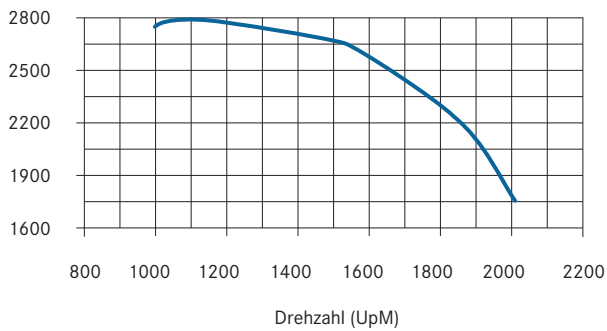

# Mercedes-Benz, OM 502 LA V8 – 440 kW (598 PS)

## Leistungskurven

Leistung (kW)

BlueTec®	
Anzahl Zylinder	V8
Hubraum [l]	15,95
max. Drehmoment [Nm/UpM]	2800/1080
Leistung [kW/UpM]	440/1800

Drehmoment (Nm)

BlueTec®