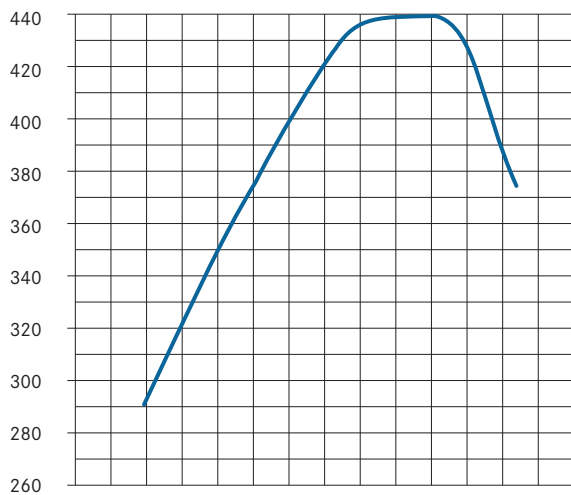

Mercedes-Benz

# Mercedes-Benz, OM 502 LA V8 – 440 kW (598 PS)

## Leistungskurven

Leistung (kW)

BlueTec®	
Anzahl Zylinder	V8
Hubraum [l]	15,95
max. Drehmoment [Nm/UpM]	2800/1080
Leistung [kW/UpM]	440/1800

Drehmoment (Nm)

BlueTec®