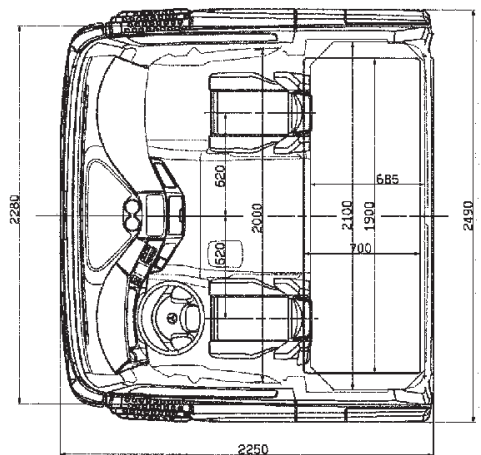

# Axor L-Fahrerhaus mit Hochdach

<i>Außenlänge (mm)</i>	2250
<i>Außenbreite (mm)</i>	2280
<i>Innenhöhe (mm)</i>	1910
<i>Innenbreite (mm)</i>	2000

Das L-Fahrerhaus mit Hochdach bietet viel Platz und eine bequeme Stehhöhe. Das serienmäßige untere Standard-Bett ist 68,5 cm breit und kann oben durch ein 70 cm breites Komfort-Bett ergänzt werden. Alternativ ist statt des oberen Bettes auch eine Gepäckablage erhältlich.