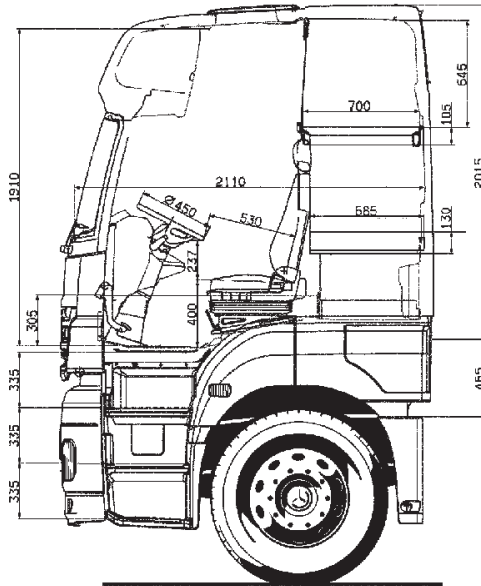

# Axor L-Fahrerhaus mit Hochdach

<i>Außenlänge (mm)</i>	2250
<i>Außenbreite (mm)</i>	2280
<i>Innenhöhe (mm)</i>	1910
<i>Innenbreite (mm)</i>	2000

Das L-Fahrerhaus mit Hochdach bietet viel Platz und eine bequeme Stehhöhe. Das serienmäßige untere Standard-Bett ist 68,5 cm breit und kann oben durch ein 70 cm breites Komfort-Bett ergänzt werden. Alternativ ist statt des oberen Bettes auch eine Gepäckablage erhältlich.